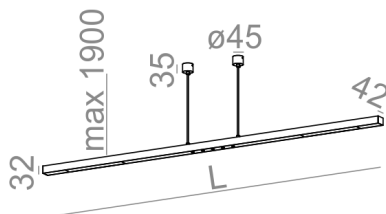

MAT MIESZANY

DOSTĘPNE WERSJE:

M927	medium power - średnia moc	2700K	CRI>90
M930	medium power - średnia moc	3000K	CRI>90
M940	medium power - średnia moc	4000K	CRI>90

DOSTĘPNE DŁUGOŚCI:

167 cm

192 cm

DOSTĘPNE WYKOŃCZENIA OPRAWY:

MAT

alu mat	-01	czarny mat	-02
biały mat	-03	antracyt struktura	-18
złoty struktura	-19	szary	-16
miedź	-17		

MIESZANY

mieszany	-06
----------	-----

Tolerancja wymiarowa ± 1mm

Gwarancja: 5 lat

Podane wymiary oraz informacje techniczne mają jedynie charakter informacyjny. Rzeczywiste dane mogą się nieznacznie różnić ze względu na proces produkcyjny. Aquaform zastrzega sobie prawo do zmiany przedstawianych materiałów i parametrów technicznych produktów bez wcześniejszego powiadomienia. Na zdjęciach pokazane jest poglądowe przedstawienie produktów oraz kolorów. Wykończenie, kolor oraz wygląd optyki zależne są od dokonanego wyboru oprawy i mogą być inne niż przedstawione na zdjęciu.