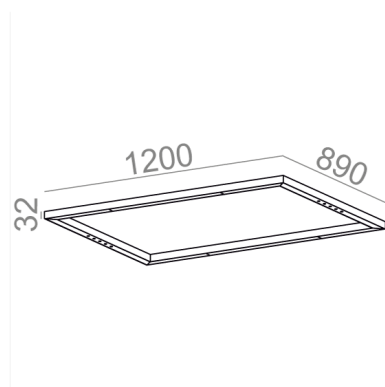

MIXLINE 120x89 RT LED natynkowy

MIXLINE 120x89 RT LED surface

Kategoria: oprawy natynkowe

Moc: zależna od wersji

Źródło światła: LED, zintegrowane

Dostępna temperatura barwowa: 2700K/3000K/4000K

Ściemnianie w opcji: DALI, switchDIM, AQsmart

Zawiera zintegrowane źródło światła.

Zawiera zasilacz LED.

DOSTĘPNE WYKOŃCZENIA:

MAT MIESZANY

Tolerancja wymiarowa $\pm 1\text{mm}$

DOSTĘPNE WERSJE:

M927	medium power - średnia moc	2700K	CRI>90
M930	medium power - średnia moc	3000K	CRI>90
M940	medium power - średnia moc	4000K	CRI>90