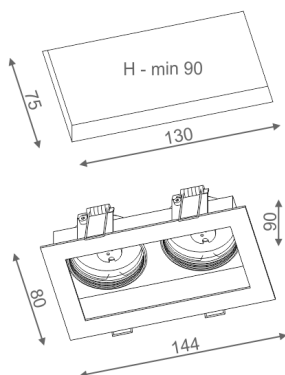

Ostatnia aktualizacja 2018-12-07 15:27. Szczegóły dotyczące oprawy dostępne pod adresem <https://www.aqform.com/pl/30212>

MINISQUARE x2 wpuszczany

MINISQUARE x2 recessed

Kategoria: oprawy wpuszczane

Moc: 2x 35W (2x LED 8W)

Źródło światła: MR16, 12V

Oprawka: GU5.3

Ściemnianie w opcji: Phase-Control

Nie zawiera źródeł światła.

Wymaga dodatkowo transformatora.

DOSTĘPNE WYKOŃCZENIA:

MAT

MINISQUARE x2 Phase-Control wpuszczany

30212-0000-T8-PH-xx

-xx oznacza kod wykończenia z tabeli poniżej.

DOSTĘPNE WYKOŃCZENIA OPRAWY:

MAT

alu mat	-01	czarny mat	-02
biały mat	-03	antracyt struktura	-18
złoty struktura	-19	szary	-16
miedź	-17		

Tolerancja wymiarowa $\pm 1\text{mm}$

Gwarancja: 2 lata

Podane wymiary oraz informacje techniczne mają jedynie charakter informacyjny. Rzeczywiste dane mogą się nieznacznie różnić ze względu na proces produkcyjny. Aquaform zastrzega sobie prawo do zmiany przedstawianych materiałów i parametrów technicznych produktów bez wcześniejszego powiadomienia. Na zdjęciach pokazane jest poglądowe przedstawienie produktów oraz kolorów. Wykończenie, kolor oraz wygląd optyki zależne są od dokonanego wyboru oprawy i mogą być inne niż przedstawione na zdjęciu.