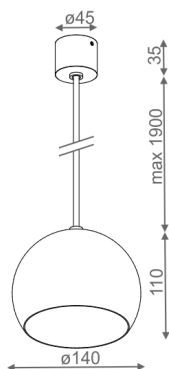

### GLOB simple suspended

Kategoria: oprawy zwieszane

Moc: 40W (LED 6W)

Źródło światła: Standard

Ściemnianie w standardzie: Phase-Control

Nie zawiera źródeł światła.

Nie wymaga transformatora.

#### DOSTĘPNE WYKOŃCZENIA:

MAT MIESZANY POŁYSK

Tolerancja wymiarowa  $\pm 1$ mm

GLOB simple Phase-Control zwieszany

50120-0000-U8-PH-xx

-xx oznacza kod wykończenia z tabeli poniżej.