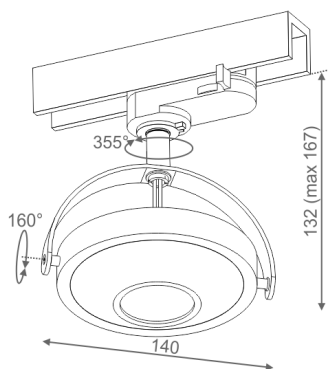

Tolerancja wymiarowa ± 1 mm

DOSTĘPNE WERSJE:

M927	medium power - średnia moc	2700K	CRI>90
M930	medium power - średnia moc	3000K	CRI>90
M940	medium power - średnia moc	4000K	CRI>90

DOSTĘPNE WYKOŃCZENIA OPRAWY:

MAT

alu mat	-01	czarny mat	-02
biały mat	-03	antracyt struktura	-18
złoty struktura	-19	szary	-16
miedź	-17		

MIESZANY

mieszany	-06		

POŁYSK

czarny połysk	-22	biały połysk	-23