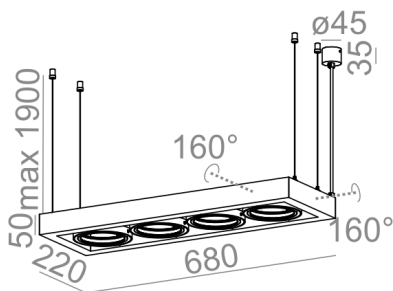

POŁYSK

czarny połysk	-22	biały połysk	-23