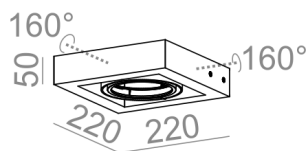

### CADRA 111x1 230V wall

Kategoria: kinkiety

Moc: 50W (LED 15W)

Źródło światła: ES111, 230V

Oprawka: GU10

Ściemnianie w standardzie: Phase-Control

Nie zawiera źródła światła.

Nie wymaga transformatora.

#### DOSTĘPNE WYKOŃCZENIA:

MAT MIESZANY POŁYSK W&B B&W

CADRA 111x1 230V Phase-Control kinkiet

24311-0000-U8-PH-xx

-xx oznacza kod wykończenia z tabeli poniżej.

Tolerancja wymiarowa  $\pm 1\text{mm}$

Gwarancja: 2 lata