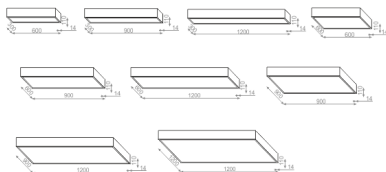

Zawiera zintegrowane źródło światła.

Zawiera zasilacz LED.

Oprawy posiadają 4 zakresy mocy i strumienia świetlnego. Nie dotyczy wersji Tunable-White

DOSTĘPNE WYKOŃCZENIA:

MAT

DOSTĘPNE WERSJE:

A927	adjustable - regulowana moc	2700K	CRI>90
A930	adjustable - regulowana moc	3000K	CRI>90
A940	adjustable - regulowana moc	4000K	CRI>90
M962	medium power - średnia moc	2700-6500K	CRI>90

DOSTĘPNE WYMIARY:

30x30 cm
30x60 cm
30x90 cm
30x120 cm
60x60 cm
60x90 cm
60x120 cm
90x90 cm
90x120 cm
120x120 cm

DOSTĘPNE WYKOŃCZENIA OPRAWY:

MAT

alu mat	-01	czarny mat	-02
biały mat	-03	antracyt struktura	-18
złoty struktura	-19	szary	-16
miedź	-17		