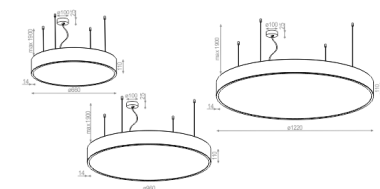

DOSTĘPNE WYKOŃCZENIA OPRAWY:

MAT

alu mat	-01	czarny mat	-02
biały mat	-03	antracyt struktura	-18
złoty struktura	-19