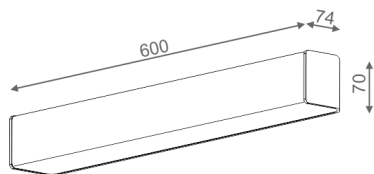

Oprawka: G5

Nie zawiera źródła światła.

Wbudowany statecznik elektroniczny.

DOSTĘPNE WYKOŃCZENIA:

MAT POŁYSK

BENT 60 FLUO M kinkiet

26312-M000-D9-00-xx

-xx oznacza kod wykończenia z tabeli poniżej.