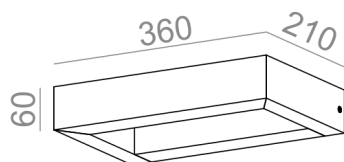

POŁYSK

czarny połysk	-22	biały połysk	-23