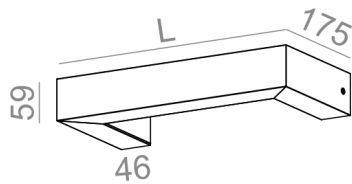

DOSTĘPNE WYKOŃCZENIA:

MAT POŁYSK

DOSTĘPNE WERSJE:

L927	low power - niska moc	2700K	CRI>90
M927	medium power - średnia moc	2700K	CRI>90
L930	low power - niska moc	3000K	CRI>90
M930	medium power - średnia moc	3000K	CRI>90
L940	low power - niska moc	4000K	CRI>90
M940	medium power - średnia moc	4000K	CRI>90

DOSTĘPNE DŁUGOŚCI:

36 cm
68 cm
98 cm

Tolerancja wymiarowa $\pm 1\text{mm}$

DOSTĘPNE WYKOŃCZENIA OPRAWY:

MAT

alu mat	-01	czarny mat	-02
biały mat	-03	antracyt struktura	-18
złoty struktura	-19	szary	-16
miedz	-17		