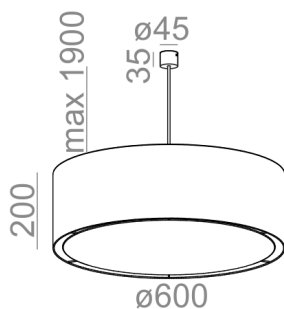

ARM 60 zwieszany

ARM 60 suspended

Kategoria: oprawy zwieszane

Moc: 3x 42W (3x LED 12W)

Źródło światła: Standard

Ściemnianie w standardzie: Phase-Control

Nie zawiera źródeł światła.

Nie wymaga transformatora.

Kolor oprawy dotyczy tylko podsufitki. Przewód dostępny w kolorze: biały, czarny, czerwony. Abażur dostępny w kolorze: biały, czarny, czerwony, ecru.

DOSTĘPNE WYKOŃCZENIA:

MAT POŁYSK

ARM 60 Phase-Control zwieszany

59713-0000-U8-PH-xx

-xx oznacza kod wykończenia z tabeli poniżej.

DOSTĘPNE WYKOŃCZENIA OPRAWY:

MAT

alu mat	-01	czarny mat	-02
biały mat	-03	antracyt struktura	-18
złoty struktura	-19	szary	-16
miedź	-17		

POŁYSK

czarny połysk	-22	biały połysk	-23
---------------	-----	--------------	-----

Tolerancja wymiarowa ± 1 mm

Gwarancja: 2 lata

Podane wymiary oraz informacje techniczne mają jedynie charakter informacyjny. Rzeczywiste dane mogą się nieznacznie różnić ze względu na proces produkcji. Aquaform zastrzega sobie prawo do zmiany przedstawianych materiałów i parametrów technicznych produktów bez wcześniejszego powiadomienia. Na zdjęciach pokazane jest poglądowe przedstawienie produktów oraz kolorów. Wykończenie, kolor oraz wygląd optyki zależne są od dokonanego wyboru oprawy i mogą być inne niż przedstawione na zdjęciu.