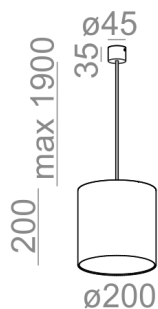

Ostatnia aktualizacja 2018-12-07 15:27. Szczegóły dotyczące oprawy dostępne pod adresem <https://www.aqform.com/pl/59711>

ARM 20 zwieszany

ARM 20 suspended

Kategoria: oprawy zwieszane

Moc: 42W (LED 12W)

Źródło światła: Standard

DOSTĘPNE WYKOŃCZENIA:

MAT POŁYSK

ARM 20 Phase-Control zwieszany

59711-0000-U8-PH-xx

-xx oznacza kod wykończenia z tabeli poniżej.

DOSTĘPNE WYKOŃCZENIA OPRAWY:

MAT

alu mat	-01	czarny mat	-02
biały mat	-03	antracyt struktura	-18
złoty struktura	-19	szary	-16
miedź	-17		

POŁYSK

czarny połysk	-22	biały połysk	-23
---------------	-----	--------------	-----

Tolerancja wymiarowa $\pm 1\text{mm}$

Gwarancja: 2 lata

Podane wymiary oraz informacje techniczne mają jedynie charakter informacyjny. Rzeczywiste dane mogą się nieznacznie różnić ze względu na proces produkcyjny. Aquaform zastrzega sobie prawo do zmiany przedstawianych materiałów i parametrów technicznych produktów bez wcześniejszego powiadomienia. Na zdjęciach pokazane jest poglądowe przedstawienie produktów oraz kolorów. Wykończenie, kolor oraz wygląd optyki zależne są od dokonanego wyboru oprawy i mogą być inne niż przedstawione na zdjęciu.