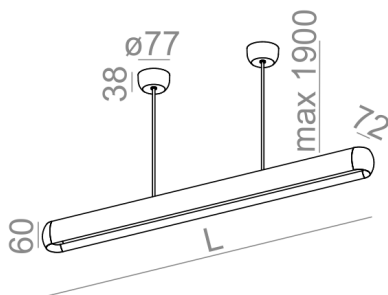

Zawiera zasilacz LED.

DOSTĘPNE WYKOŃCZENIA:

MAT POŁYSK

DOSTĘPNE WERSJE:

M927	medium power - średnia moc	2700K	CRI>90
M930	medium power - średnia moc	3000K	CRI>90
M940	medium power - średnia moc	4000K	CRI>90

DOSTĘPNE DŁUGOŚCI:

64 cm
92 cm
120 cm
148 cm

Tolerancja wymiarowa $\pm 1\text{mm}$

DOSTĘPNE WYKOŃCZENIA OPRAWY:

MAT

alu mat	-01	czarny mat	-02
biały mat	-03	antracyt struktura	-18
złoty struktura	-19	szary	-16
miedź	-17		