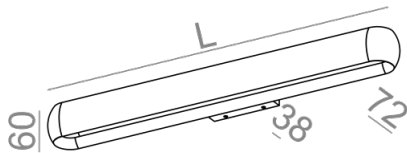

equilibra SOFT LED kinkiet

equilibra SOFT LED wall

Kategoria: kinkiety

Moc: zależna od wersji

Źródło światła: LED, zintegrowane

Dostępna temperatura barwowa: 3000K/4000K

Zawiera zintegrowane źródło światła.

Zawiera zasilacz.

Tolerancja wymiarowa ± 1 mm

Gwarancja: 5 lat

Ten produkt zawiera źródło światła o klasie efektywności energetycznej D.

DOSTĘPNE WYKOŃCZENIA:

POŁYSK STRUKTURA DODATKOWE

DOSTĘPNE WERSJE:

M930	medium power - średnia moc	3000K	CRI>90
M940	medium power - średnia moc	4000K	CRI>90

DOSTĘPNE DŁUGOŚCI:

36 cm
64 cm
92 cm
120 cm
148 cm

DOSTĘPNE WYKOŃCZENIA OPRAWY:

STRUKTURA

czarny struktura	-12	biały struktura	-13
złoty struktura	-19		

DODATKOWE

szary	-16	miedź	-17
-------	-----	-------	-----