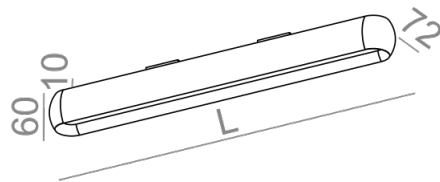

equilibra DIRECT LED natynkowa

equilibra DIRECT LED surface

Kategoria: oprawy natynkowe

Moc: zależna od wersji

Źródło światła: LED, zintegrowane

Dostępna temperatura barwowa: 2700K/3000K/4000K

Zawiera zintegrowane źródło światła.

Zawiera zasilacz.

 Tolerancja wymiarowa $\pm 1\text{mm}$

Gwarancja: 5 lat

Ten produkt zawiera źródło światła o klasie efektywności energetycznej E.

DOSTĘPNE WYKOŃCZENIA:

POŁYSK STRUKTURA DODATKOWE

DOSTĘPNE WERSJE:

DOSTĘPNE DŁUGOŚCI:

36 cm
64 cm
92 cm
120 cm
148 cm

DOSTĘPNE WYKOŃCZENIA OPRAWY:

STRUKTURA

czarny struktura	-12	biały struktura	-13
złoty struktura	-19		

DODATKOWE

szary	-16	miedź	-17
-------	-----	-------	-----