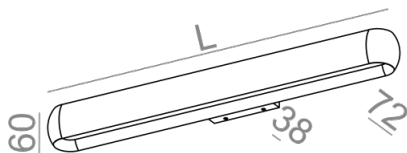

### equilibra DIRECT LED wall

Kategoria: kinkiety

Moc: zależna od wersji

Źródło światła: LED, zintegrowane

Dostępna temperatura barwowa: 2700K/3000K/4000K

Zawiera zintegrowane źródło światła.

Zawiera zasilacz.

#### DOSTĘPNE DŁUGOŚCI:

36 cm
64 cm
92 cm
120 cm
148 cm