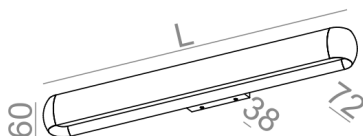

Zawiera zasilacz LED.

DOSTĘPNE WYKOŃCZENIA:

MAT POŁYSK

DOSTĘPNE WERSJE:

L927	low power - niska moc	2700K	CRI>90
M927	medium power - średnia moc	2700K	CRI>90
L930	low power - niska moc	3000K	CRI>90
M930	medium power - średnia moc	3000K	CRI>90
L940	low power - niska moc	4000K	CRI>90
M940	medium power - średnia moc	4000K	CRI>90

DOSTĘPNE DŁUGOŚCI:

36 cm
64 cm
92 cm
120 cm
148 cm

Tolerancja wymiarowa $\pm 1\text{mm}$

Gwarancja: 5 lat

Podane wymiary oraz informacje techniczne mają jedynie charakter informacyjny. Rzeczywiste dane mogą się nieznacznie różnić ze względu na proces produkcyjny. Aquaform zastrzega sobie prawo do zmiany przedstawianych materiałów i parametrów technicznych produktów bez wcześniejszego powiadomienia. Na zdjęciach pokazane jest poglądowe przedstawienie produktów oraz kolorów. Wykończenie, kolor oraz wygląd optyki zależne są od dokonanego wyboru oprawy i mogą być inne niż przedstawione na zdjęciu.