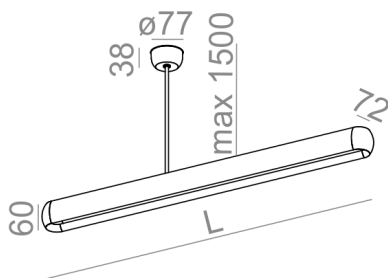

DOSTĘPNE WYKOŃCZENIA:

MAT POŁYSK

DOSTĘPNE WERSJE:

M927	medium power - średnia moc	2700K	CRI>90
M930	medium power - średnia moc	3000K	CRI>90
M940	medium power - średnia moc	4000K	CRI>90

DOSTĘPNE DŁUGOŚCI:

92 cm
120 cm
148 cm

Tolerancja wymiarowa $\pm 1\text{mm}$

Gwarancja: 5 lat

Podane wymiary oraz informacje techniczne mają jedynie charakter informacyjny. Rzeczywiste dane mogą się nieznacznie różnić ze względu na proces produkcyjny. Aquaform zastrzega sobie prawo do zmiany przedstawianych materiałów i parametrów technicznych produktów bez wcześniejszego powiadomienia. Na zdjęciach pokazane jest poglądowe przedstawienie produktów oraz kolorów. Wykończenie, kolor oraz wygląd optyki zależne są od dokonanego wyboru oprawy i mogą być inne niż przedstawione na zdjęciu.