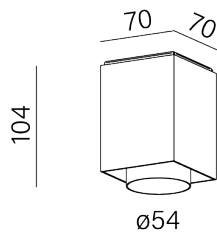

VYRO x1 square LED 230V M930 27° Phase-Control natynkowy
biały
47035-M930-FW-PH-13

Rysunek techniczny

Zdjęcia poglądowe

Informacje ogólne

Kategoria: oprawy natynkowe

Zawiera zintegrowane źródło światła.

Czas realizacji: zgodnie z potwierdzeniem;
W przypadku zamówienia powyżej 30 sztuk należy potwierdzić czas realizacji.