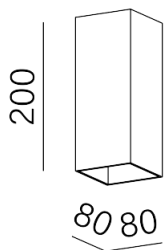

VIP square up&down LED 230V exterior kinkiet

VIP square up&down LED 230V exterior wall

Kategoria: oprawy zewnętrzne

Źródło światła: LED, zintegrowane

Dostępna temperatura barwowa: 3000K/4000K

Ściemnianie w standardzie: Phase-Control

Zawiera zintegrowane źródło światła.

Nie wymaga zasilacza LED.

Tolerancja wymiarowa $\pm 1\text{mm}$

Gwarancja: 5 lat

Ten produkt zawiera źródło światła o klasie efektywności energetycznej F.