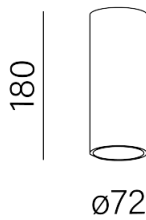

VIP round up&down LED 230V exterior kinkiet

VIP round up&down LED 230V exterior wall

Kategoria: oprawy zewnętrzne

Źródło światła: LED, zintegrowane

Dostępna temperatura barwowa: 3000K/4000K

Ściemnianie w standardzie: Phase-Control

Zawiera zintegrowane źródło światła.

Nie wymaga zasilacza LED.

Tolerancja wymiarowa $\pm 1\text{mm}$

Gwarancja: 5 lat

Ten produkt zawiera źródło światła o klasie efektywności energetycznej F.