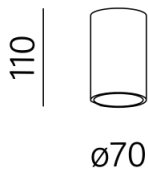

VIP round LED 230V exterior kinkiet

VIP round LED 230V exterior wall

Kategoria: oprawy zewnętrzne

Źródło światła: LED, zintegrowane

Dostępna temperatura barwowa: 3000K/4000K

Ściemnianie w standardzie: Phase-Control

Zawiera zintegrowane źródło światła.

Nie wymaga zasilacza LED.

Tolerancja wymiarowa $\pm 1\text{mm}$

Gwarancja: 5 lat

Ten produkt zawiera źródło światła o klasie efektywności energetycznej F.