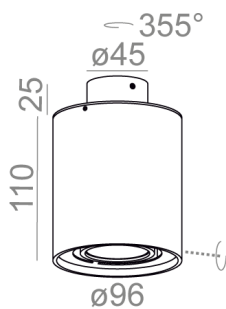

TUBA distance 50x1 LED 230V natynkowy

TUBA distance 50x1 LED 230V surface

Kategoria: oprawy natynkowe

Moc: 8W

Źródło światła: LED, zintegrowane

Dostępna temperatura barwowa: 2700K/3000K/4000K

Ściemnianie w standardzie: Phase-Control

Zawiera zintegrowane źródło światła.

Nie wymaga zasilacza LED.

Wygląd oprawy z niestandardowymi kątami rozsyłu światła może różnić się od prezentowanego na zdjęciu.

DOBĘPNE WYKOŃCZENIA:

MAT MIESZANY

DOBĘPNE WERSJE:

M927	medium power - średnia moc	2700K	CRI>90
M930	medium power - średnia moc	3000K	CRI>90
M940	medium power - średnia moc	4000K	CRI>90

DOBĘPNE WYKOŃCZENIA OPRAWY:

MAT

alu mat	-01	czarny mat	-02
biały mat	-03	antracyt struktura	-18
złoty struktura	-19	szary	-16
miedź	-17		

MIESZANY

mieszany	-06		

Tolerancja wymiarowa $\pm 1\text{mm}$

Gwarancja: 5 lat

Podane wymiary oraz informacje techniczne mają jedynie charakter informacyjny. Rzeczywiste dane mogą się nieznacznie różnić ze względu na proces produkcyjny. Aquaform zastrzega sobie prawo do zmiany przedstawianych materiałów i parametrów technicznych produktów bez wcześniejszego powiadomienia. Na zdjęciach pokazane jest poglądowe przedstawienie produktów oraz kolorów. Wykończenie, kolor oraz wygląd optyki zależne są od dokonanego wyboru oprawy i mogą być inne niż przedstawione na zdjęciu.