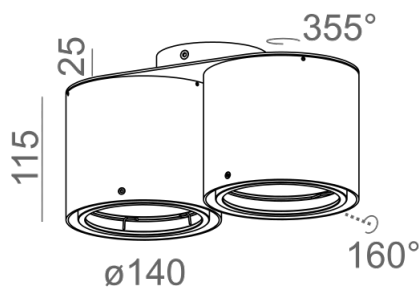

TUBA distance 111x2 natynkowa

TUBA distance 111x2 surface

Kategoria: oprawy natynkowe

Moc: 2x max LED 12W (2x LED)

Źródło światła: AR111, 12V

Nie zawiera źródeł światła.

Zawiera zasilacz.

Tolerancja wymiarowa ± 1 mm

Gwarancja: 2 lata

DOSTĘPNE WYKOŃCZENIA:

POŁYSK STRUKTURA DODATKOWE

TUBA distance 111x2 natynkowa 45630-0000-T8-00-xx

-xx oznacza kod wykończenia z tabeli poniżej.

DOSTĘPNE WYKOŃCZENIA OPRAWY:

STRUKTURA

czarny struktura	-12	biały struktura	-13
złoty struktura	-19		

DODATKOWE

szary	-16	miedź	-17
-------	-----	-------	-----

POŁYSK

czarny połysk	-22	biały połysk	-23
---------------	-----	--------------	-----

Podane wymiary oraz informacje techniczne mają jedynie charakter informacyjny. Rzeczywiste dane mogą się nieznacznie różnić ze względu na proces produkcyjny. Aquaform zastrzega sobie prawo do zmiany przedstawianych materiałów i parametrów technicznych produktów bez wcześniejszego powiadomienia. Na zdjęciach pokazane jest poglądowe przedstawienie produktów oraz kolorów. Wykończenie, kolor oraz wygląd optyki zależne są od dokonanego wyboru oprawy i mogą być inne niż przedstawione na zdjęciu.