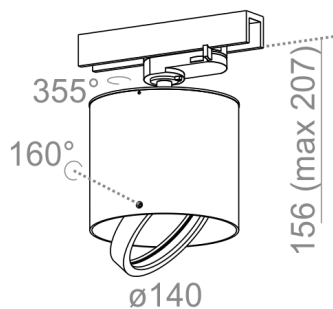

Ostatnia aktualizacja 2019-01-17 15:40. Szczegóły dotyczące oprawy dostępne pod adresem <https://www.aqform.com/pl/16233>

TUBA 111 track

TUBA 111 track

Kategoria: reflektory

Moc: 35W (LED 12,5W)

Źródło światła: AR111, 12V AC

Tolerancja wymiarowa $\pm 1\text{mm}$

Gwarancja: 2 lata

Podane wymiary oraz informacje techniczne mają jedynie charakter informacyjny. Rzeczywiste dane mogą się nieznacznie różnić ze względu na proces produkcyjny. Aquaform zastrzega sobie prawo do zmiany przedstawianych materiałów i parametrów technicznych produktów bez wcześniejszego powiadomienia. Na zdjęciach pokazane jest poglądowe przedstawienie produktów oraz kolorów. Wykończenie, kolor oraz wygląd optyki zależne są od dokonanego wyboru oprawy i mogą być inne niż przedstawione na zdjęciu.