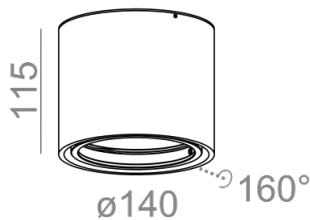

TUBA 111 natynkowa

TUBA 111 surface

Kategoria: oprawy natynkowe

Moc: max LED 12W (LED)

Źródło światła: AR111, 12V

Nie zawiera źródeł światła.

Zawiera zasilacz.

W ofercie szybkiej dostawy QS dostępne są wybrane warianty produktu oznaczone przy numerze katalogowym znakiem "QS".

Tolerancja wymiarowa ± 1 mm

Gwarancja: 2 lata

DOSTĘPNE WYKOŃCZENIA:

STRUKTURA DODATKOWE

TUBA 111 11 natynkowa 45611-0000-T8-00-xx

-xx oznacza kod wykończenia z tabeli poniżej.

DOSTĘPNE WYKOŃCZENIA OPRAWY:

STRUKTURA

czarny struktura	-12	biały struktura	-13
złoty struktura	-19		

DODATKOWE

szary	-16	miedź	-17
-------	-----	-------	-----

Podane wymiary oraz informacje techniczne mają jedynie charakter informacyjny. Rzeczywiste dane mogą się nieznacznie różnić ze względu na proces produkcyjny. Aquaform zastrzega sobie prawo do zmiany przedstawianych materiałów i parametrów technicznych produktów bez wcześniejszego powiadomienia. Na zdjęciach pokazane jest poglądowe przedstawienie produktów oraz kolorów. Wykończenie, kolor oraz wygląd optyki zależne są od dokonanego wyboru oprawy i mogą być inne niż przedstawione na zdjęciu.