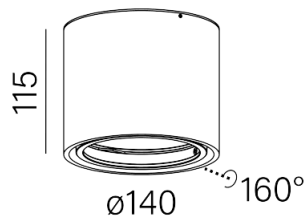

TUBA 111 natynkowa

TUBA 111 surface

Kategoria: oprawy natynkowe

Moc: max LED 12W (LED)

Źródło światła: AR111, 12V

Nie zawiera źródeł światła.

Zawiera zasilacz.

Tolerancja wymiarowa ± 1 mm

Gwarancja: 2 lata

DOSTĘPNE WYKOŃCZENIA:

STRUKTURA DODATKOWE

TUBA 111 11 natynkowa

45611-0000-T8-00-xx

-xx oznacza kod wykończenia z tabeli poniżej.

DOSTĘPNE WYKOŃCZENIA OPRAWY:**STRUKTURA**

czarny struktura	-12	biały struktura	-13
złoty struktura	-19		

DODATKOWE

szary	-16	miedź	-17
-------	-----	-------	-----

Podane wymiary oraz informacje techniczne mają jedynie charakter informacyjny. Rzeczywiste dane mogą się nieznacznie różnić ze względu na proces produkcyjny. Aquaform zastrzega sobie prawo do zmiany przedstawianych materiałów i parametrów technicznych produktów bez wcześniejszego powiadomienia. Na zdjęciach pokazane jest poglądowe przedstawienie produktów oraz kolorów. Wykończenie, kolor oraz wygląd optyki zależne są od dokonanego wyboru oprawy i mogą być inne niż przedstawione na zdjęciu.