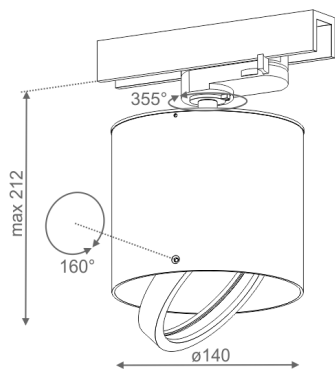

Ostatnia aktualizacja 2019-01-17 15:40. Szczegóły dotyczące oprawy dostępne pod adresem <https://www.aqform.com/pl/16243>

TUBA 111 230V track

TUBA 111 230V track

Kategoria: reflektory

Moc: 35W (LED 12,5W)

POŁYSK

czarny połysk	-22	biały połysk	-23
---------------	-----	--------------	-----

Tolerancja wymiarowa ± 1 mm

Gwarancja: 2 lata

Podane wymiary oraz informacje techniczne mają jedynie charakter informacyjny. Rzeczywiste dane mogą się nieznacznie różnić ze względu na proces produkcyjny. Aquaform zastrzega sobie prawo do zmiany przedstawianych materiałów i parametrów technicznych produktów bez wcześniejszego powiadomienia. Na zdjęciach pokazane jest poglądowe przedstawienie produktów oraz kolorów. Wykończenie, kolor oraz wygląd optyki zależne są od dokonanego wyboru oprawy i mogą być inne niż przedstawione na zdjęciu.