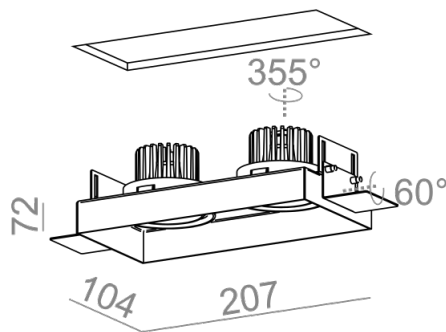

Ostatnia aktualizacja 2022-01-17 09:21. Szczegóły dotyczące oprawy dostępne pod adresem <https://www.aqform.com/pl/SX4813>

SQUARES next 50x2 LED trimless wpuszczany

SQUARES next 50x2 LED trimless recessed

| | | | |
|------------------|-----|-----------------|-----|
| czarny struktura | -12 | biały struktura | -13 |
| czarno-biały | -46 | | |

Podane wymiary oraz informacje techniczne mają jedynie charakter informacyjny. Rzeczywiste dane mogą się nieznacznie różnić ze względu na proces produkcyjny. Aquaform zastrzega sobie prawo do zmiany przedstawianych materiałów i parametrów technicznych produktów bez wcześniejszego powiadomienia. Na zdjęciach pokazane jest poglądowe przedstawienie produktów oraz kolorów. Wykończenie, kolor oraz wygląd optyki zależne są od dokonanego wyboru oprawy i mogą być inne niż przedstawione na zdjęciu.