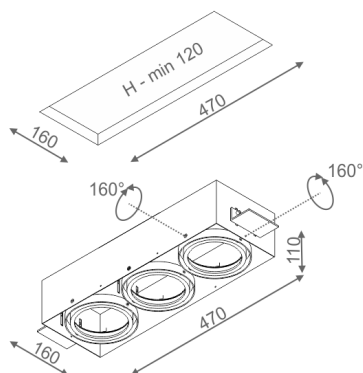

Tolerancja wymiarowa ± 1 mm

Gwarancja: 2 lata

Podane wymiary oraz informacje techniczne mają jedynie charakter informacyjny. Rzeczywiste dane mogą się nieznacznie różnić ze względu na proces produkcyjny. Aquaform zastrzega sobie prawo do zmiany przedstawianych materiałów i parametrów technicznych produktów bez wcześniejszego powiadomienia. Na zdjęciach pokazane jest poglądowe przedstawienie produktów oraz kolorów. Wykończenie, kolor oraz wygląd optyki zależne są od dokonanego wyboru oprawy i mogą być inne niż przedstawione na zdjęciu.