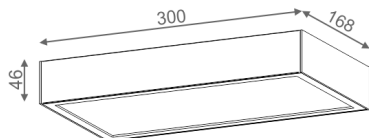

DOSTĘPNE WYKOŃCZENIA OPRAWY:

MAT

alu mat	-01	czarny mat	-02
biały mat	-03	antracyt struktura	-18
złoty struktura	-19	szary	-16
miedź	-17