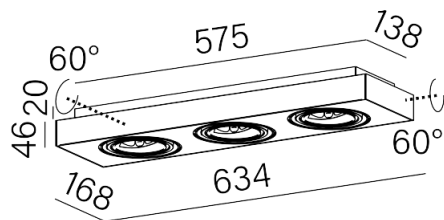

### SLEEK distance 111x3

Kategoria: oprawy natynkowe

Moc: 3x max LED 14W (3x LED )

Źródło światła: AR111, 12V

Nie zawiera źródła światła.

Zawiera zasilacz.

Tolerancja wymiarowa  $\pm 1\text{mm}$

Gwarancja: 2 lata

#### DOSTĘPNE WYKOŃCZENIA:

MIESZANY STRUKTURA DODATKOWE

SLEEK distance 111x3 natynkowy

46614-0000-T8-00-xx

-xx oznacza kod wykończenia z tabeli poniżej.