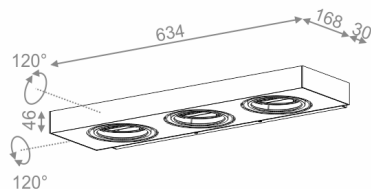

### SLEEK 111x3 wall

Kategoria: kinkiety

Moc: 3x 50W (3x LED 12,5W)

Źródło światła: AR111, 12V AC

Oprawka: G53

Ściemnianie w standardzie: Phase-Control

Nie zawiera źródła światła.

Zawiera transformator elektroniczny.

#### DOSTĘPNE WYKOŃCZENIA:

MAT MIESZANY POŁYSK

SLEEK 111x3 Phase-Control kinkiet

26315-0000-T8-PH-xx

-xx oznacza kod wykończenia z tabeli poniżej.