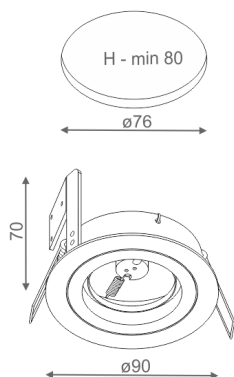

Ostatnia aktualizacja 2019-01-17 15:40. Szczegóły dotyczące oprawy dostępne pod adresem <https://www.aqform.com/pl/33511>

SIRCA wpuszczany

SIRCA recessed

Kategoria: oprawy wpuszczane

Moc: 35W (LED 8W)

Źródło światła: MR16, 12V

Oprawka: GU5.3

Ściemnianie w opcji: Phase-Control

Nie zawiera źródła światła.

Wymaga dodatkowo transformatora.

DOSTĘPNE WYKOŃCZENIA:

MAT POŁYSK

SIRCA Phase-Control wpuszczana 33511-0000-T8-PH-xx

-xx oznacza kod wykończenia z tabeli poniżej.

Tolerancja wymiarowa ± 1 mm

Gwarancja: 2 lata

Podane wymiary oraz informacje techniczne mają jedynie charakter informacyjny. Rzeczywiste dane mogą się nieznacznie różnić ze względu na proces produkcyjny. Aquaform zastrzega sobie prawo do zmiany przedstawianych materiałów i parametrów technicznych produktów bez wcześniejszego powiadomienia. Na zdjęciach pokazane jest poglądowe przedstawienie produktów oraz kolorów. Wykończenie, kolor oraz wygląd optyki zależne są od dokonanego wyboru oprawy i mogą być inne niż przedstawione na zdjęciu.