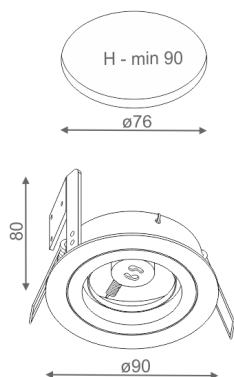

SIRCA 230V wpuszczany

SIRCA 230V recessed

Kategoria: oprawy wpuszczane

Moc: 35W (LED 8W)

Źródło światła: PAR16, 230V

Oprawka: GU10

Ściemnianie w standardzie: Phase-Control

Nie zawiera źródła światła.

Nie wymaga transformatora.

DOSTĘPNE WYKOŃCZENIA:

MAT POŁYSK

SIRCA 230V Phase-Control wpuszczana

30020-0000-U8-PH-xx

-xx oznacza kod wykończenia z tabeli poniżej.

DOSTĘPNE WYKOŃCZENIA OPRAWY:

MAT

alu mat	-01	czarny mat	-02
biały mat	-03	antracyt struktura	-18
złoty struktura	-19	szary	-16
miedź	-17		

POŁYSK

czarny połysk	-22	biały połysk	-23
---------------	-----	--------------	-----

Tolerancja wymiarowa ± 1 mm