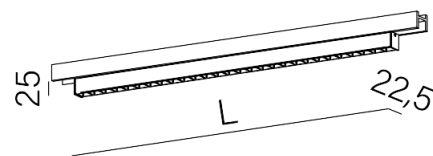

SET TRU mini points LED multitrack

SET TRU mini points LED multitrack

Kategoria: multitrack

Źródło światła: LED, zintegrowane

Dostępna temperatura barwowa: 3000K/4000K

Ściemnianie w opcji: DALI

Zawiera zintegrowane źródło światła.

W ramach jednej szyny multitrack można podłączyć oprawy do dwóch obwodów, pod warunkiem zastosowania dwóch zasilaczy. Aby oprawy mogły działać na dwóch obwodach trzeba podzielić zamawiane produkty i odpowiednio wybrać sterowanie ON/OFF i ON/OFF - drugi obwód.

Standardowy kolor adaptera: biała oprawa - biały adapter, czarna oprawa - czarny adapter.

Oprawa jest kompatybilna z systemami: multitrack i high multitrack.

Oprawa jest kompatybilna z systemami: multitrack i high multitrack.

Ten produkt zawiera źródło światła o klasie efektywności energetycznej D.