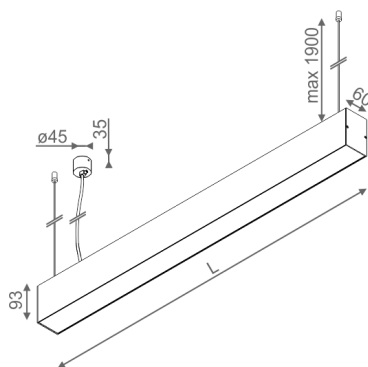

60 cm

90 cm

120 cm

150 cm

DOSTĘPNE WYKOŃCZENIA OPRAWY:

MAT

alu mat	-01	czarny mat	-02
biały mat	-03	antracyt struktura	-18
złoty struktura	-19	szary	-16
miedź	-17		

POŁYSK

czarny połysk	-22	biały połysk	-23
---------------	-----	--------------	-----

Tolerancja wymiarowa $\pm 1\text{mm}$

Gwarancja: 2 lata

Podane wymiary oraz informacje techniczne mają jedynie charakter informacyjny. Rzeczywiste dane mogą się nieznacznie różnić ze względu na proces produkcyjny. Aquaform zastrzega sobie prawo do zmiany przedstawianych materiałów i parametrów technicznych produktów bez wcześniejszego powiadomienia. Na zdjęciach pokazane jest poglądowe przedstawienie produktów oraz kolorów. Wykończenie, kolor oraz wygląd optyki zależne są od dokonanego wyboru oprawy i mogą być inne niż przedstawione na zdjęciu.