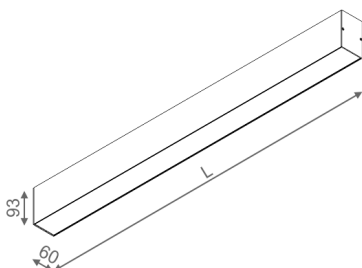

### SET TRU FLUO wall

Kategoria: kinkiety

Moc: zależna od wersji

Źródło światła: TL5

Oprawka: G5

Ściemnianie w opcji: DALI, switchDIM

Nie zawiera źródła światła.

Wbudowany statecznik elektroniczny.

#### DOSTĘPNE WYKOŃCZENIA:

MAT POŁYSK

#### DOSTĘPNE DŁUGOŚCI:

60 cm

90 cm

120 cm

150 cm