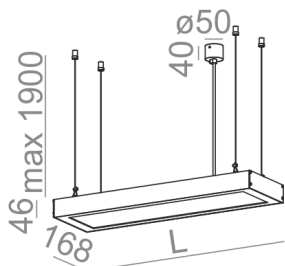

Zawiera zintegrowane źródło światła.

Zawiera zasilacz LED.

DOSTĘPNE WYKOŃCZENIA:

MAT POŁYSK

DOSTĘPNE WERSJE:

L927	low power - niska moc	2700K	CRI>90
M927	medium power - średnia moc	2700K	CRI>90
L930	low power - niska moc	3000K	CRI>90
M930	medium power - średnia moc	3000K	CRI>90
L940	low power - niska moc	4000K	CRI>90
M940	medium power - średnia moc	4000K	CRI>90

DOSTĘPNE DŁUGOŚCI:

57 cm
86 cm
114 cm
142 cm

Tolerancja wymiarowa ± 1mm

Gwarancja: 5 lat

Podane wymiary oraz informacje techniczne mają jedynie charakter informacyjny. Rzeczywiste dane mogą się nieznacznie różnić ze względu na proces produkcyjny. Aquaform zastrzega sobie prawo do zmiany przedstawianych materiałów i parametrów technicznych produktów bez wcześniejszego powiadomienia. Na zdjęciach pokazane jest poglądowe przedstawienie produktów oraz kolorów. Wykończenie, kolor oraz wygląd optyki zależne są od dokonanego wyboru oprawy i mogą być inne niż przedstawione na zdjęciu.