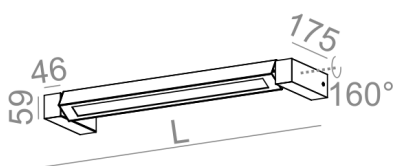

Zawiera zintegrowane źródło światła.

Zawiera zasilacz LED.

DOSTĘPNE WYKOŃCZENIA:

MAT POŁYSK

DOSTĘPNE WERSJE:

L927	low power - niska moc	2700K	CRI>90
L930	low power - niska moc	3000K	CRI>90
L940	low power - niska moc	4000K	CRI>90

DOSTĘPNE DŁUGOŚCI:

70 cm
100 cm

Tolerancja wymiarowa ± 1mm

DOSTĘPNE WYKOŃCZENIA OPRAWY:

MAT

alu mat	-01	czarny mat	-02
biały mat	-03	antracyt struktura	-18
złoty struktura	-19	szary	-16
miedź	-17		

POŁYSK

czarny połysk	-22	biały połysk	-23
---------------	-----	--------------	-----