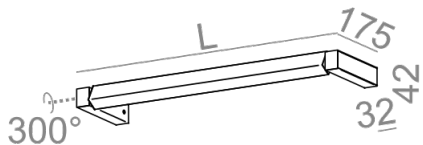

SET RAW mini move LED kinkiet

SET RAW mini move LED wall

Kategoria: kinkiety

Źródło światła: LED, zintegrowane

Dostępna temperatura barwowa: 2700K/3000K/4000K

Zawiera zintegrowane źródło światła.

Zawiera zasilacz.

DOSTĘPNE DŁUGOŚCI:

67 cm

97 cm

DOSTĘPNE WYKOŃCZENIA OPRAWY:

STRUKTURA

czarny struktura	-12	biały struktura	-13
złoty struktura	-19		

DODATKOWE

szary	-16	miedź	-17
-------	-----	-------	-----