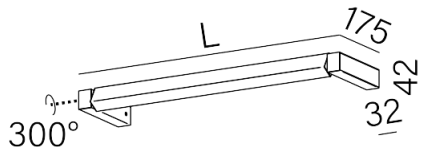

### SET RAW mini move LED wall

Kategoria: kinkiety

Źródło światła: LED, zintegrowane

Dostępna temperatura barwowa: 2700K/3000K/4000K

Zawiera zintegrowane źródło światła.

Zawiera zasilacz.

Ten produkt zawiera źródło światła o klasie efektywności energetycznej E.