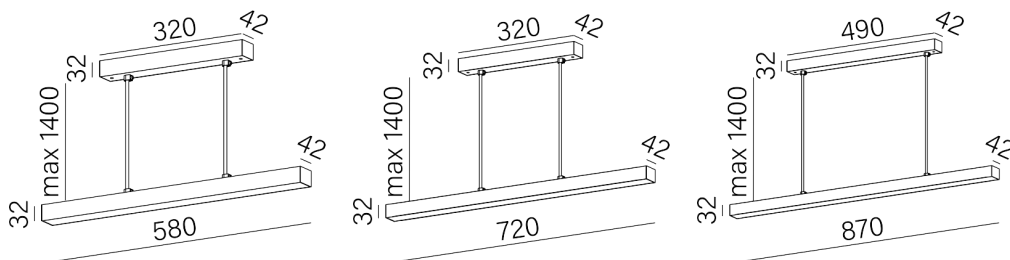

DOSTĘPNE WERSJE:

M927	medium power - średnia moc	2700K	CRI>90
M930	medium power - średnia moc	3000K	CRI>90
M940	medium power - średnia moc	4000K	CRI>90

DOSTĘPNE DŁUGOŚCI:

58 cm
72 cm
87 cm
101 cm
115 cm
143 cm
171 cm
199 cm

DOSTĘPNE WYKOŃCZENIA OPRAWY:

STRUKTURA

czarny struktura	-12	biały struktura	-13
złoty struktura	-19		

DODATKOWE

szary	-16	miedź	-17
-------	-----	-------	-----

Podane wymiary oraz informacje techniczne mają jedynie charakter informacyjny. Rzeczywiste dane mogą się nieznacznie różnić ze względu na proces produkcyjny. Aquaform zastrzega sobie prawo do zmiany przedstawianych materiałów i parametrów technicznych produktów bez wcześniejszego powiadomienia. Na zdjęciach pokazane jest poglądowe przedstawienie produktów oraz kolorów. Wykończenie, kolor oraz wygląd optyki zależne są od dokonanego wyboru oprawy i mogą być inne niż przedstawione na zdjęciu.