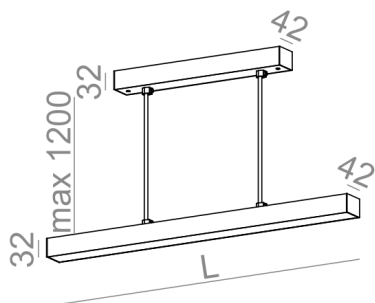

SET RAW mini LED zwieszany

SET RAW mini LED suspended

Kategoria: oprawy zwieszane

Moc: zależna od wersji

Źródło światła: LED, zintegrowane

Dostępna temperatura barwowa: 3000K/4000K

Ściemnianie w opcji: DALI, switchDIM, AQsmart

Zawiera zintegrowane źródło światła.

Zawiera zasilacz LED.

DOSTĘPNE WYKOŃCZENIA:

MAT POŁYSK

Tolerancja wymiarowa $\pm 1\text{mm}$

DOSTĘPNE WERSJE:

M927	medium power - średnia moc	2700K	CRI>90
M930	medium power - średnia moc	3000K	CRI>90
M940	medium power - średnia moc	4000K	CRI>90

DOSTĘPNE DŁUGOŚCI:

58 cm
72 cm
87 cm
101 cm
115 cm
143 cm
171 cm
199 cm

DOSTĘPNE WYKOŃCZENIA OPRAWY:

MAT

alu mat	-01	czarny mat	-02
biały mat	-03	antracyt struktura	-18
złoty struktura	-19	szary	-16
miedź	-17		