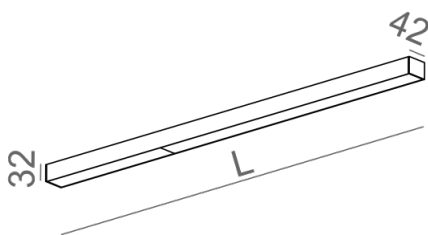

SET RAW mini LED natynkowy

SET RAW mini LED surface

Kategoria: oprawy natynkowe

Moc: zależna od wersji

Źródło światła: LED, zintegrowane

Dostępna temperatura barwowa: 2700K/3000K/4000K

Ściemnianie w opcji: DALI, switchDIM

Zawiera zintegrowane źródło światła.

Zawiera zasilacz.

Tolerancja wymiarowa $\pm 1\text{mm}$

Gwarancja: 5 lat

Ten produkt zawiera źródło światła o klasie efektywności energetycznej E.