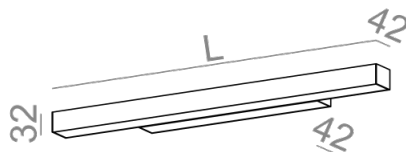

SET RAW mini LED kinkiet

SET RAW mini LED wall

Kategoria: kinkiety

Moc: zależna od wersji

Źródło światła: LED, zintegrowane

Dostępna temperatura barwowa: 2700K/3000K/4000K

Ściemnianie w opcji: Zależny od wersji

Zawiera zintegrowane źródło światła.

Zawiera zasilacz.

W ofercie magazynowej znajdują się tylko wybrane pozycje

Ten produkt zawiera źródło światła o klasie efektywności energetycznej E.

Tolerancja wymiarowa $\pm 1\text{mm}$

Gwarancja: 5 lat