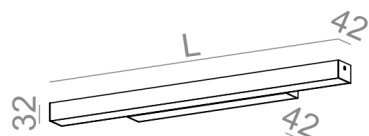

DOSTĘPNE DŁUGOŚCI:

58 cm
72 cm
87 cm
101 cm
115 cm
143 cm
171 cm
199 cm

DOSTĘPNE WYKOŃCZENIA OPRAWY:

MAT

alu mat	-01	czarny mat	-02
biały mat	-03	antracyt struktura	-18
złoty struktura	-19	szary	-16
miedź	-17		

POŁYSK

czarny połysk	-22	biały połysk	-23
---------------	-----	--------------	-----

Tolerancja wymiarowa ± 1 mm

Gwarancja: 5 lat

Podane wymiary oraz informacje techniczne mają jedynie charakter informacyjny. Rzeczywiste dane mogą się nieznacznie różnić ze względu na proces produkcyjny. Aquaform zastrzega sobie prawo do zmiany przedstawianych materiałów i parametrów technicznych produktów bez wcześniejszego powiadomienia. Na zdjęciach pokazane jest poglądowe przedstawienie produktów oraz kolorów. Wykończenie, kolor oraz wygląd optyki zależne są od dokonanego wyboru oprawy i mogą być inne niż przedstawione na zdjęciu.