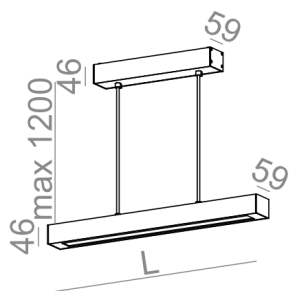

SET RAW LED zwieszany

SET RAW LED suspended

Kategoria: oprawy zwieszane

Moc: zależna od wersji

Źródło światła: LED, zintegrowane

Dostępna temperatura barwowa: 2700K/3000K/4000K

Ściemnianie w opcji: Zależny od wersji

Zawiera zintegrowane źródło światła.

Zawiera zasilacz LED.

DOSTĘPNE WYKOŃCZENIA:

MAT POŁYSK

Tolerancja wymiarowa ± 1 mm

DOSTĘPNE WERSJE:

L927	low power - niska moc	2700K	CRI>90
M927	medium power - średnia moc	2700K	CRI>90
L930	low power - niska moc	3000K	CRI>90
M930	medium power - średnia moc	3000K	CRI>90
L940	low power - niska moc	4000K	CRI>90
M940	medium power - średnia moc	4000K	CRI>90

DOSTĘPNE DŁUGOŚCI:

57 cm
86 cm
114 cm
142 cm
170 cm
198 cm

DOSTĘPNE WYKOŃCZENIA OPRAWY:

MAT

alu mat	-01	czarny mat	-02
biały mat	-03	antracyt struktura	-18
złoty struktura	-19	szary	-16
miedź	-17		

POŁYSK

czarny połysk	-22	biały połysk	-23
---------------	-----	--------------	-----