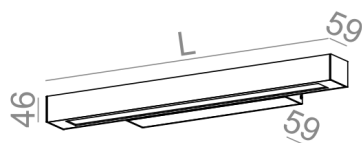

DOSTĘPNE DŁUGOŚCI:

57 cm
86 cm
114 cm
142 cm
170 cm
198 cm

DOSTĘPNE WYKOŃCZENIA OPRAWY:

MAT

alu mat	-01	czarny mat	-02
biały mat	-03	antracyt struktura	-18
złoty struktura	-19	szary	-16
miedź	-17		

POŁYSK

czarny połysk	-22	biały połysk	-23
---------------	-----	--------------	-----