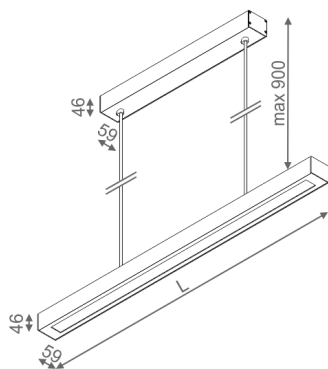

Wbudowany statecznik elektroniczny.

DOSTĘPNE WYKOŃCZENIA:

MAT POŁYSK

DOSTĘPNE DŁUGOŚCI:

60 cm

90 cm

120 cm

150 cm

Tolerancja wymiarowa ± 1 mm

Gwarancja: 2 lata

Podane wymiary oraz informacje techniczne mają jedynie charakter informacyjny. Rzeczywiste dane mogą się nieznacznie różnić ze względu na proces produkcyjny. Aquaform zastrzega sobie prawo do zmiany przedstawianych materiałów i parametrów technicznych produktów bez wcześniejszego powiadomienia. Na zdjęciach pokazane jest poglądowe przedstawienie produktów oraz kolorów. Wykończenie, kolor oraz wygląd optyki zależne są od dokonanego wyboru oprawy i mogą być inne niż przedstawione na zdjęciu.