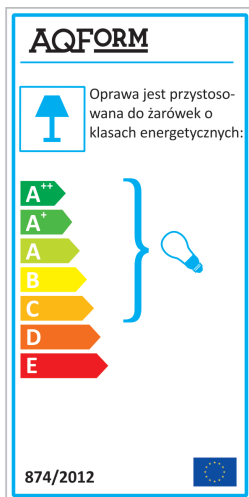

Ostatnia aktualizacja 2019-01-15 23:55. Szczegóły dotyczące oprawy dostępne pod adresem <https://www.aqform.com/pl/DA0000>

SET RAW FLUO kinkiet

SET RAW FLUO wall

Kategoria: kinkiety
 Moc: zależna od wersji
 Źródło światła: TL5
 Oprawka: G5

Ściemnianie w opcji: DALI, switchDIM
 Nie zawiera źródeł światła.
 Wbudowany statecznik elektroniczny.

W ofercie magazynowej znajdują się tylko wybrane pozycje.

DOSTĘPNE WYKOŃCZENIA:

MAT POŁYSK

DOSTĘPNE DŁUGOŚCI:

60 cm
 90 cm
 120 cm
 150 cm

DOSTĘPNE WYKOŃCZENIA OPRAWY:

MAT

alu mat	-01	czarny mat	-02
biały mat	-03	antracyt struktura	-18
złoty struktura	-19	szary	-16
miedź	-17		

POŁYSK

czarny połysk	-22	biały połysk	-23
---------------	-----	--------------	-----

Tolerancja wymiarowa $\pm 1\text{mm}$

Gwarancja: 2 lata

Podane wymiary oraz informacje techniczne mają jedynie charakter informacyjny. Rzeczywiste dane mogą się nieznacznie różnić ze względu na proces produkcji. Aquaform zastrzega sobie prawo do zmiany przedstawianych materiałów i parametrów technicznych produktów bez wcześniejszego powiadomienia. Na zdjęciach pokazane jest poglądowe przedstawienie produktów oraz kolorów. Wykończenie, kolor oraz wygląd optyki zależne są od dokonanego wyboru oprawy i mogą być inne niż przedstawione na zdjęciu.