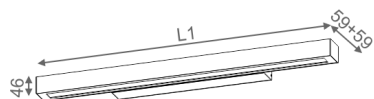

Ściemnianie w opcji: DALI, switchDIM
 Nie zawiera źródeł światła.
 Wbudowany statecznik elektroniczny.

W ofercie magazynowej znajdują się tylko wybrane pozycje.

DOSTĘPNE WYKOŃCZENIA:

MAT POŁYSK

DOSTĘPNE DŁUGOŚCI:

60 cm
 90 cm
 120 cm
 150 cm

DOSTĘPNE WYKOŃCZENIA OPRAWY:

MAT

alu mat	-01	czarny mat	-02
biały mat	-03	antracyt struktura	-18
złoty struktura	-19	szary	-16
miedź	-17		

POŁYSK

czarny połysk	-22	biały połysk	-23
---------------	-----	--------------	-----