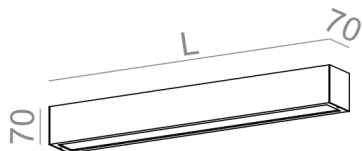

#### DOSTĘPNE WYKOŃCZENIA:

MAT POŁYSK

#### DOSTĘPNE DŁUGOŚCI:

58 cm
87 cm
115 cm
143 cm
171 cm
199 cm

Tolerancja wymiarowa  $\pm 1\text{mm}$

Gwarancja: 5 lat

Podane wymiary oraz informacje techniczne mają jedynie charakter informacyjny. Rzeczywiste dane mogą się nieznacznie różnić ze względu na proces produkcyjny. Aquaform zastrzega sobie prawo do zmiany przedstawianych materiałów i parametrów technicznych produktów bez wcześniejszego powiadomienia. Na zdjęciach pokazane jest poglądowe przedstawienie produktów oraz kolorów. Wykończenie, kolor oraz wygląd optyki zależne są od dokonanego wyboru oprawy i mogą być inne niż przedstawione na zdjęciu.